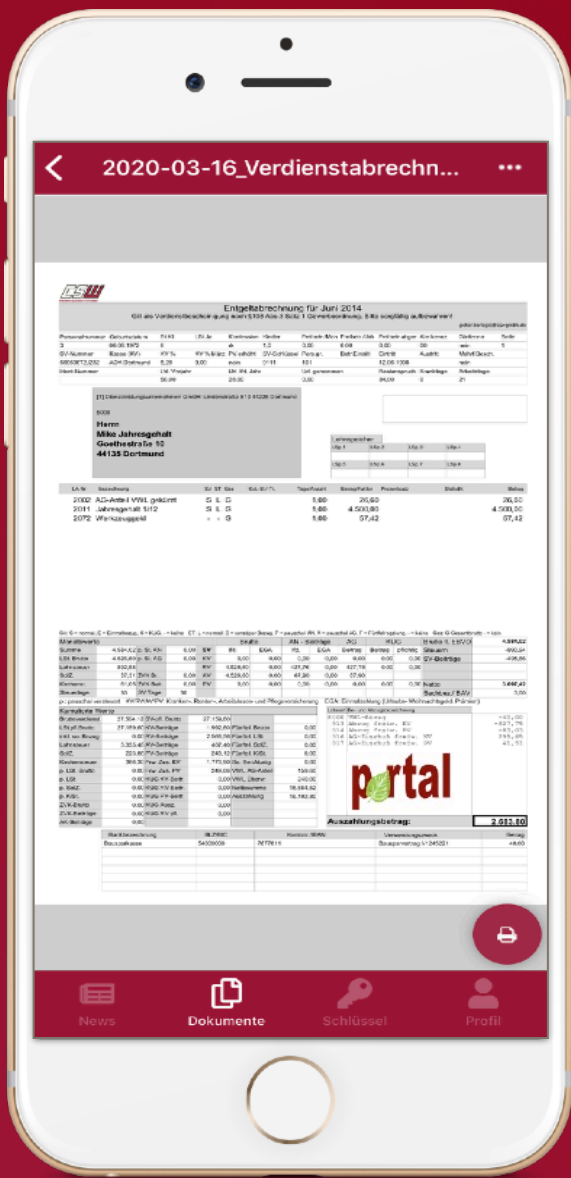

PORTAL APP

WWW.CSWGMBH.DE // MÄRZ 2021 // V1.2.4

ProForma PORTAL APP für iOS/Android

Dokumente mobil im Zugriff

Empfangen Sie Ihre Dokumente digital - Nutzen Sie die ProForma PORTAL App auf Ihrem Smartphone oder Tablet.

Egal, ob für Ihren Entgeltnachweis, Meldung zur Sozialversicherung, Zeitrachweise oder sonstige Dokumente wie z.B. Rechnungen oder Mahnungen. Mit der ProForma PORTAL App greifen Sie immer und überall auf Ihren digitalen Dokumenten-Eingang zu.

Apple Appstore

Google Playstore

2-Faktor Authentifizierung

Mit der ProForma PORTAL App erhalten Sie immer und überall den Überblick über Ihre persönlichen Dokumente. Egal ob auf Ihrem **Apple iPhone** bzw. **Apple iPad** oder auf Ihrem aktuellen